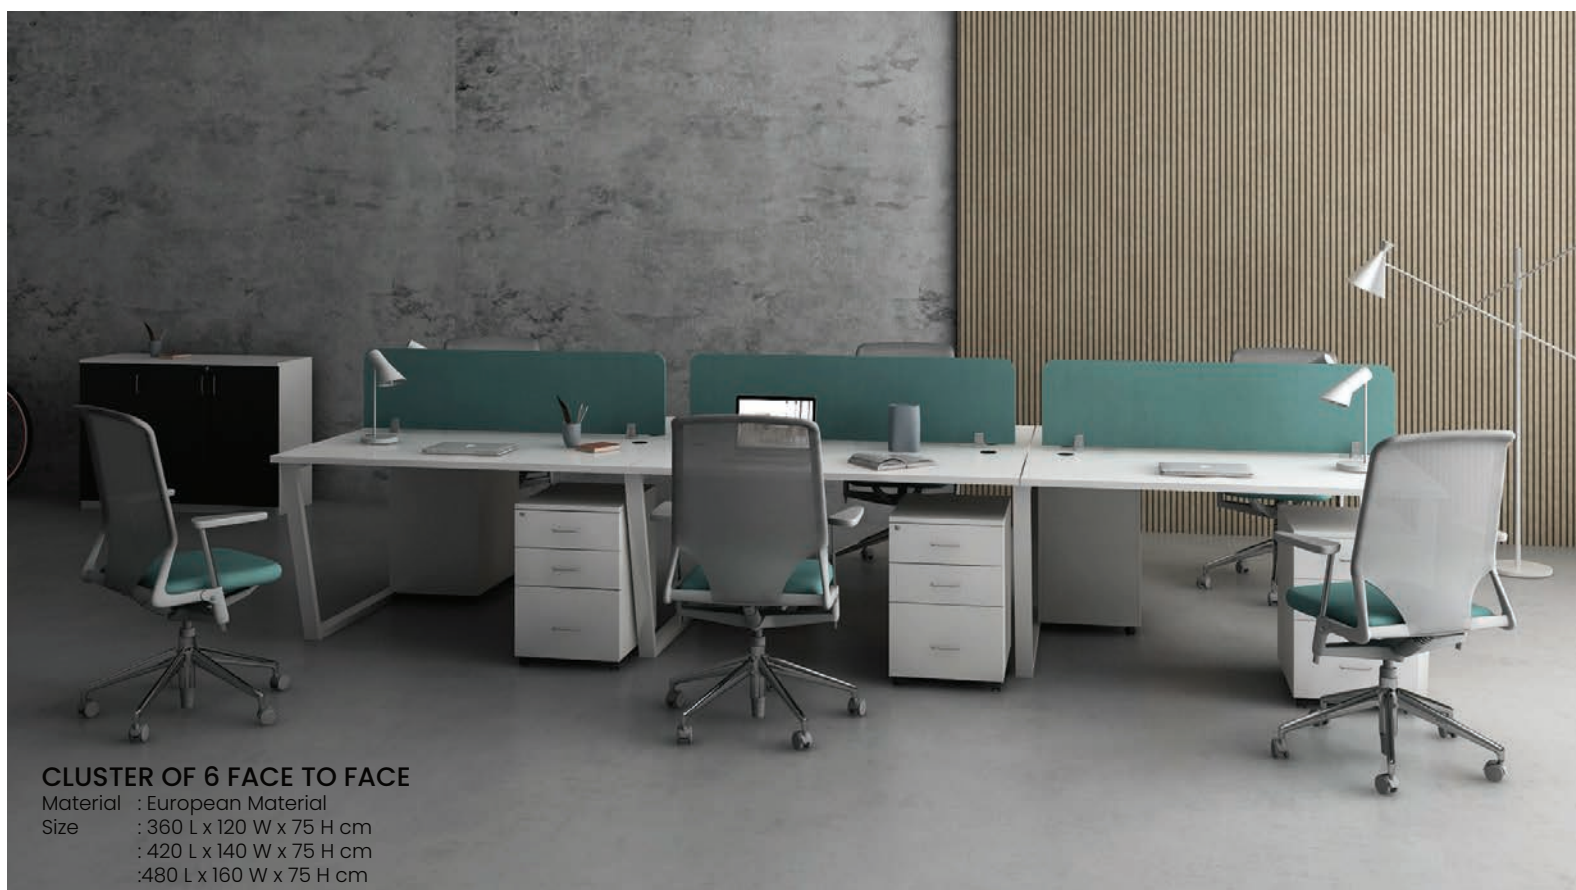

CLUSTER OF 6 FACE TO FACE

Material : European Material
Size : 360 L x 120 W x 75 H cm
: 420 L x 140 W x 75 H cm
: 480 L x 160 W x 75 H cm