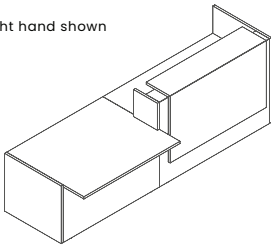

Right hand shown