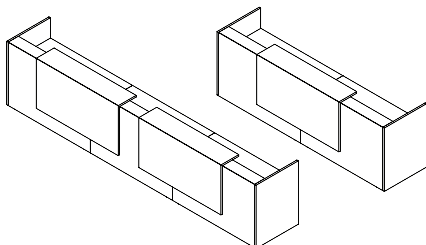

DOUBLE PANEL

W : 3600 D : 700 H : 1100
W : 4800 D : 800 H : 1100